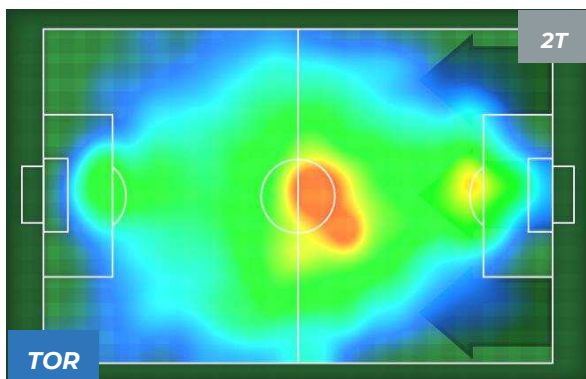

TORINO 1-0 UDINESE

Torino, 10/02/2019
STADIO OLIMPICO GRANDE TORINO 15:00

HEATMAP

TORINO 1-0 UDINESE

Torino, 10/02/2019
STADIO OLIMPICO GRANDE TORINO 15:00

POSIZIONI MEDIE

- Legenda:**
- 1ª Sostituzione: ● Giocatore Entrato ● Giocatore Uscito
 - 2ª Sostituzione: ● Giocatore Entrato ● Giocatore Uscito ■ Giocatore Entrato in sostituzione di ●
 - 3ª Sostituzione: ● Giocatore Entrato ● Giocatore Uscito ■ Giocatore Entrato in sostituzione di ●