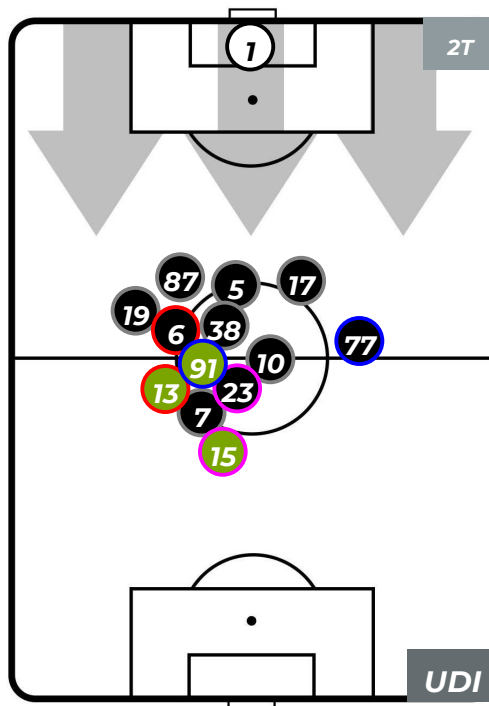

TORINO 1-0 UDINESE

Torino, 10/02/2019
STADIO OLIMPICO GRANDE TORINO 15:00

HEATMAP

TORINO 1-0 UDINESE

Torino, 10/02/2019
STADIO OLIMPICO GRANDE TORINO 15:00

POSIZIONI MEDIE

- Legenda:**
- 1ª Sostituzione: ● Giocatore Entrato ● Giocatore Uscito
 - 2ª Sostituzione: ● Giocatore Entrato ● Giocatore Uscito ■ Giocatore Entrato in sostituzione di ●
 - 3ª Sostituzione: ● Giocatore Entrato ● Giocatore Uscito ■ Giocatore Entrato in sostituzione di ●

TORINO 1-0 UDINESE

Torino, 10/02/2019
STADIO OLIMPICO GRANDE TORINO 15:00

POSIZIONI MEDIE POSSESSO PALLA (proprio)

- Legenda:**
- 1ª Sostituzione ● Giocatore Entrato ● Giocatore Uscito
 - 2ª Sostituzione ● Giocatore Entrato ● Giocatore Uscito ■ Giocatore Entrato in sostituzione di ●
 - 3ª Sostituzione ● Giocatore Entrato ● Giocatore Uscito ■ Giocatore Entrato in sostituzione di ●