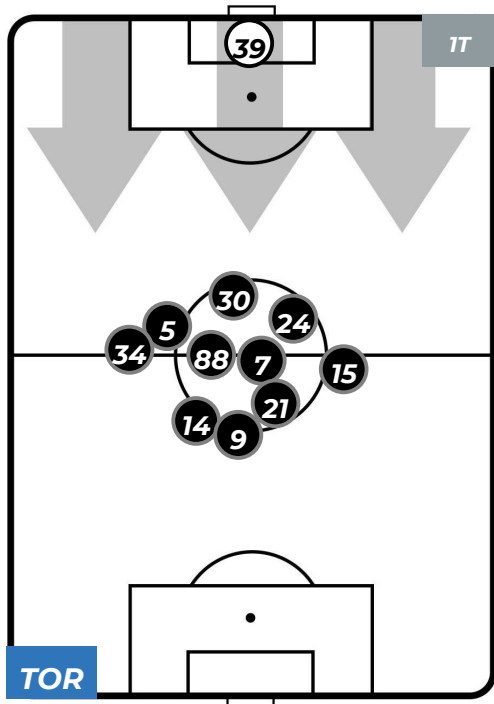

TORINO 1-0 UDINESE

Torino, 10/02/2019
STADIO OLIMPICO GRANDE TORINO 15:00

HEATMAP

TORINO 1-0 UDINESE

Torino, 10/02/2019
STADIO OLIMPICO GRANDE TORINO 15:00

POSIZIONI MEDIE

- Legenda:**
- 1ª Sostituzione: ● Giocatore Entrato ● Giocatore Uscito
 - 2ª Sostituzione: ● Giocatore Entrato ● Giocatore Uscito ■ Giocatore Entrato in sostituzione di ●
 - 3ª Sostituzione: ● Giocatore Entrato ● Giocatore Uscito ■ Giocatore Entrato in sostituzione di ●