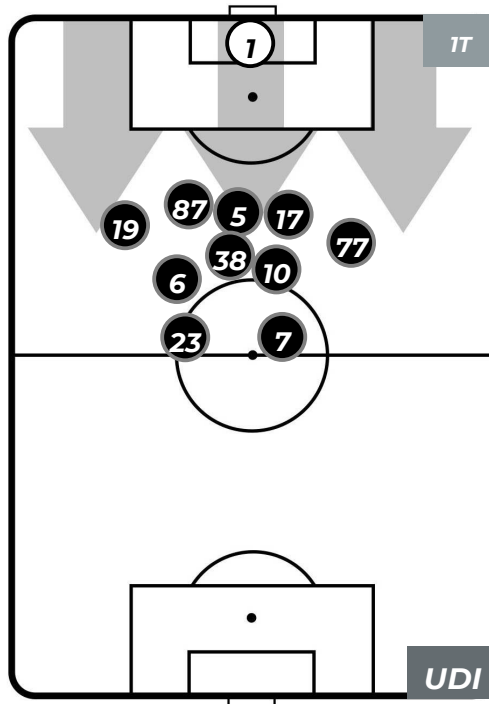

TORINO 1-0 UDINESE

Torino, 10/02/2019
STADIO OLIMPICO GRANDE TORINO 15:00

POSIZIONI MEDIE POSSESSO PALLA (proprio)

- Legenda:**
- 1ª Sostituzione ● Giocatore Entrato ● Giocatore Uscito
 - 2ª Sostituzione ● Giocatore Entrato ● Giocatore Uscito ■ Giocatore Entrato in sostituzione di ●
 - 3ª Sostituzione ● Giocatore Entrato ● Giocatore Uscito ■ Giocatore Entrato in sostituzione di ●

TORINO 1-0 UDINESE

Torino, 10/02/2019
STADIO OLIMPICO GRANDE TORINO 15:00

POSIZIONI MEDIE POSSESSO PALLA (avversario)

- Legenda:**
- 1ª Sostituzione ● Giocatore Entrato ● Giocatore Uscito
 - 2ª Sostituzione ● Giocatore Entrato ● Giocatore Uscito Giocatore Entrato in sostituzione di ●
 - 3ª Sostituzione ● Giocatore Entrato ● Giocatore Uscito Giocatore Entrato in sostituzione di ●