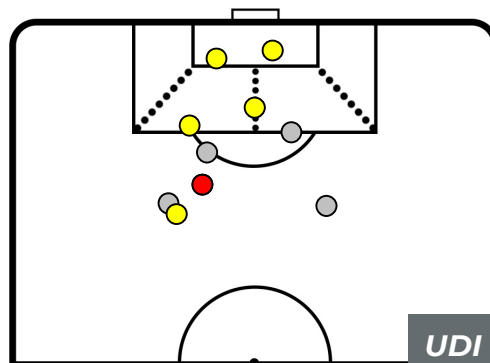

BARICENTRO POSSESSO AVVERSAARIO

TORINO 1-0 UDINESE

Torino, 10/02/2019

STADIO OLIMPICO GRANDE TORINO 15:00

BILANCIAMENTO OFFENSIVO

ZONE DI TIRO

| | | |
|---|-------------|---|
| 1 | Gol | 1 |
| 7 | In porta | 6 |
| 5 | Fuori Porta | 4 |