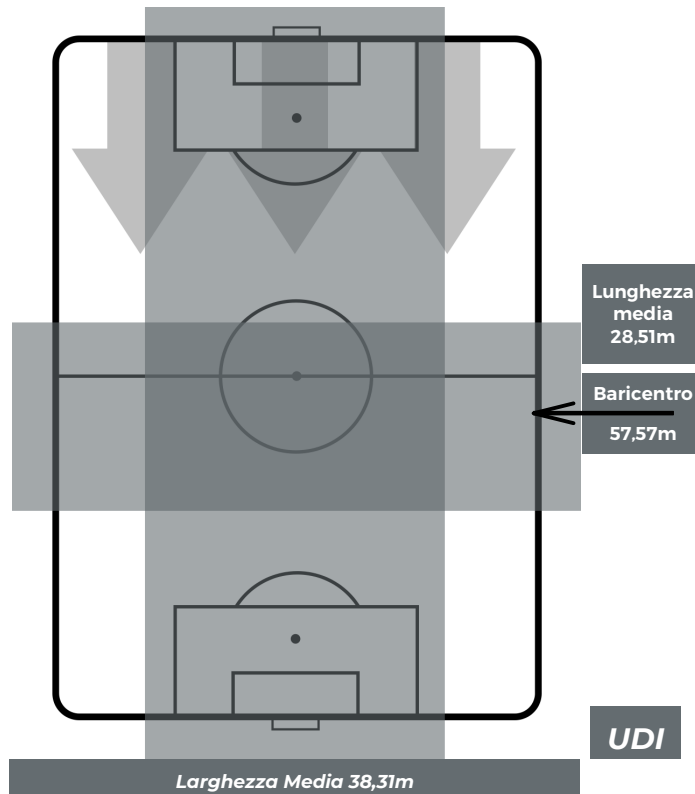

TORINO 1-0 UDINESE

Torino, 10/02/2019
STADIO OLIMPICO GRANDE TORINO 15:00

POSIZIONI MEDIE POSSESSO PALLA (avversario)

- Legenda:**
- 1ª Sostituzione ● Giocatore Entrato ● Giocatore Uscito
 - 2ª Sostituzione ● Giocatore Entrato ● Giocatore Uscito Giocatore Entrato in sostituzione di ●
 - 3ª Sostituzione ● Giocatore Entrato ● Giocatore Uscito Giocatore Entrato in sostituzione di ●

TORINO 1-0 UDINESE

Torino, 10/02/2019
STADIO OLIMPICO GRANDE TORINO 15:00

BARICENTRO 1° TEMPO

BARICENTRO 2° TEMPO

TORINO 1-0 UDINESE

Torino, 10/02/2019
STADIO OLIMPICO GRANDE TORINO 15:00

BARICENTRO POSSESSO PROPRIO

BARICENTRO POSSESSO AVVERSAARIO

TORINO 1-0 UDINESE

Torino, 10/02/2019

STADIO OLIMPICO GRANDE TORINO 15:00

BILANCIAMENTO OFFENSIVO

ZONE DI TIRO

| | | |
|---|-------------|---|
| 1 | Gol | 1 |
| 7 | In porta | 6 |
| 5 | Fuori Porta | 4 |