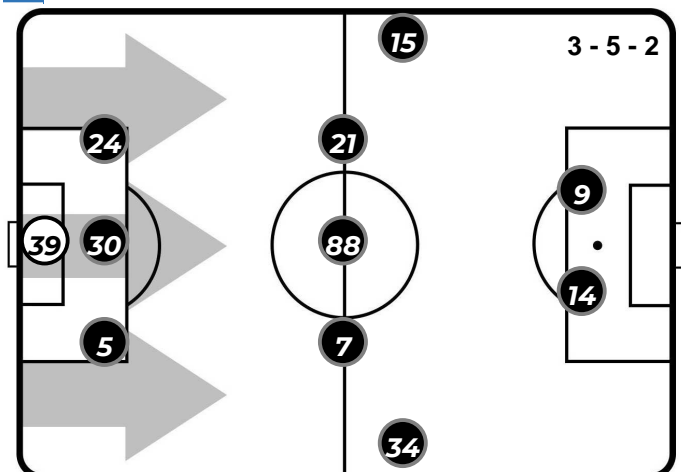

TORINO 1-0 UDINESE

Torino, 10/02/2019

STADIO OLIMPICO GRANDE TORINO 15:00

FORMAZIONI

TORINO

39 SALVATORE SIRIGU (P)

5 ARMANDO IZZO

30 KOFFI DJIDJI

24 EMILIANO MORETTI

34 OLA AINA

7 SASA LUKIC

88 TOMAS RINCON

21 ALEJANDRO BERENGUER

15 CRISTIAN ANSALDI

14 IAGO FALQUE

9 ANDREA BELOTTI

A disposizione

1 SALVADOR ICHAZO

25 ANTONIO ROSATI

8 DANIELE BASELLI

19 VITALIE DAMASCAN

23 SOUALIHO MEITE'

29 LORENZO DE SILVESTRI

36 BREMER

72 VINCENZO MILLICO

Allenatore: WALTER MAZZARRI

Arbitro:

MARCO GUIDA

Guardalinee:

LORENZO MANGANELLI

Guardalinee:

VALENTINO FIORITO

UDINESE

1 JUAN MUSSO (P)

87 SEBASTIAN DE MAIO

5 WILLIAM EKONG

17 BRAM NUYTINCK

19 JENS STRYGER LARSEN

6 SEKO FOFANA

38 ROLANDO MANDRAGORA

10 RODRIGO DE PAUL

77 MARCO D'ALESSANDRO

7 STEFANO OKAKA

23 IGNACIO PUSSETTO