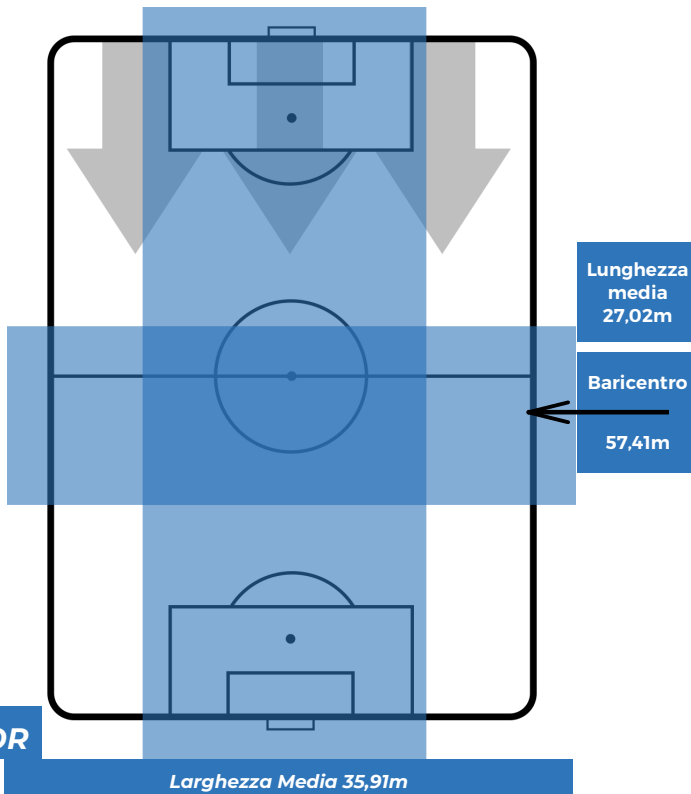

TORINO 1-0 UDINESE

Torino, 10/02/2019
STADIO OLIMPICO GRANDE TORINO 15:00

POSIZIONI MEDIE POSSESSO PALLA (avversario)

- Legenda:**
- 1ª Sostituzione ● Giocatore Entrato ● Giocatore Uscito
 - 2ª Sostituzione ● Giocatore Entrato ● Giocatore Uscito Giocatore Entrato in sostituzione di ●
 - 3ª Sostituzione ● Giocatore Entrato ● Giocatore Uscito Giocatore Entrato in sostituzione di ●

TORINO 1-0 UDINESE

Torino, 10/02/2019
STADIO OLIMPICO GRANDE TORINO 15:00

BARICENTRO 1° TEMPO

BARICENTRO 2° TEMPO

TORINO 1-0 UDINESE

Torino, 10/02/2019
STADIO OLIMPICO GRANDE TORINO 15:00

BARICENTRO POSSESSO PROPRIO

BARICENTRO POSSESSO AVVERSAARIO

TORINO 1-0 UDINESE

Torino, 10/02/2019

STADIO OLIMPICO GRANDE TORINO 15:00

BILANCIAMENTO OFFENSIVO

ZONE DI TIRO

| | | |
|---|-------------|---|
| 1 | Gol | 1 |
| 7 | In porta | 6 |
| 5 | Fuori Porta | 4 |