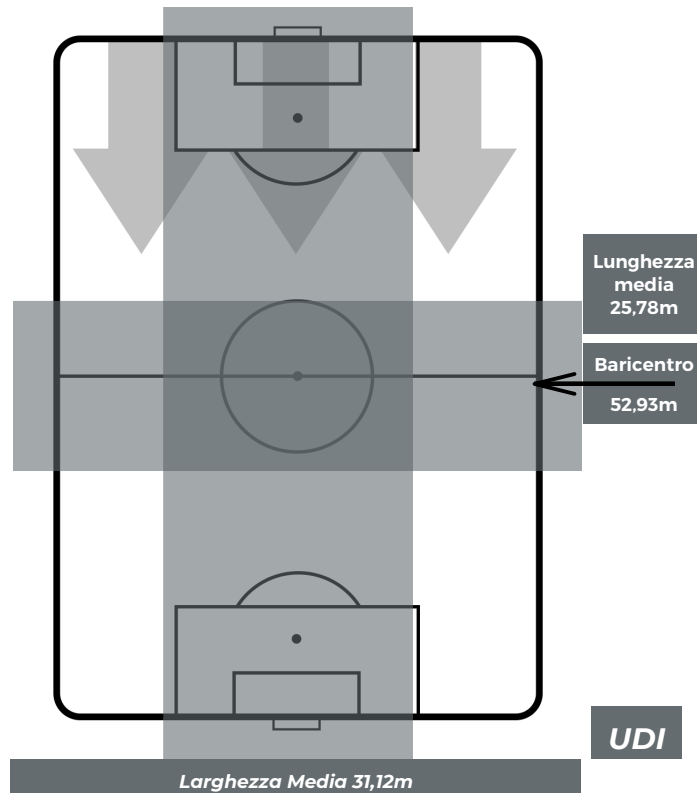

TORINO 1-0 UDINESE

Torino, 10/02/2019
STADIO OLIMPICO GRANDE TORINO 15:00

POSIZIONI MEDIE POSSESSO PALLA (avversario)

- Legenda:**
- 1ª Sostituzione ● Giocatore Entrato ● Giocatore Uscito
 - 2ª Sostituzione ● Giocatore Entrato ● Giocatore Uscito Giocatore Entrato in sostituzione di ●
 - 3ª Sostituzione ● Giocatore Entrato ● Giocatore Uscito Giocatore Entrato in sostituzione di ●

TORINO 1-0 UDINESE

Torino, 10/02/2019
STADIO OLIMPICO GRANDE TORINO 15:00

BARICENTRO 1° TEMPO

BARICENTRO 2° TEMPO

TORINO 1-0 UDINESE

Torino, 10/02/2019
STADIO OLIMPICO GRANDE TORINO 15:00

BARICENTRO POSSESSO PROPRIO

BARICENTRO POSSESSO AVVERSAARIO

TORINO 1-0 UDINESE

Torino, 10/02/2019

STADIO OLIMPICO GRANDE TORINO 15:00

BILANCIAMENTO OFFENSIVO

ZONE DI TIRO

| | | |
|---|-------------|---|
| 1 | Gol | 1 |
| 7 | In porta | 6 |
| 5 | Fuori Porta | 4 |