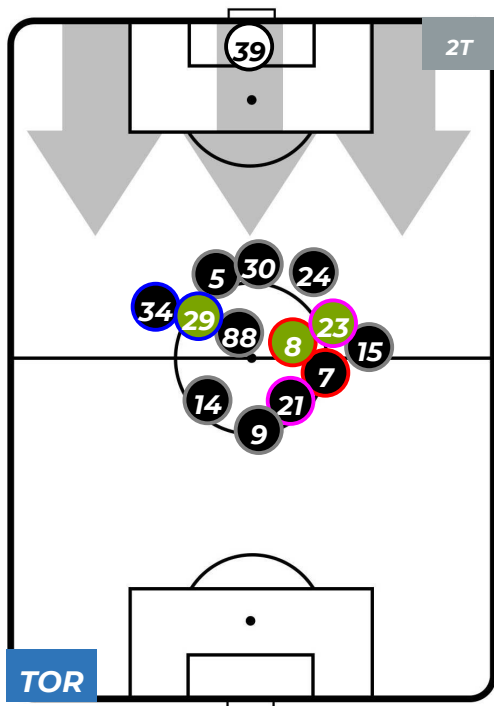

TORINO 1-0 UDINESE

Torino, 10/02/2019
STADIO OLIMPICO GRANDE TORINO 15:00

HEATMAP

TORINO 1-0 UDINESE

Torino, 10/02/2019
STADIO OLIMPICO GRANDE TORINO 15:00

POSIZIONI MEDIE

- Legenda:**
- 1ª Sostituzione: ● Giocatore Entrato ● Giocatore Uscito
 - 2ª Sostituzione: ● Giocatore Entrato ● Giocatore Uscito ■ Giocatore Entrato in sostituzione di ●
 - 3ª Sostituzione: ● Giocatore Entrato ● Giocatore Uscito ■ Giocatore Entrato in sostituzione di ●