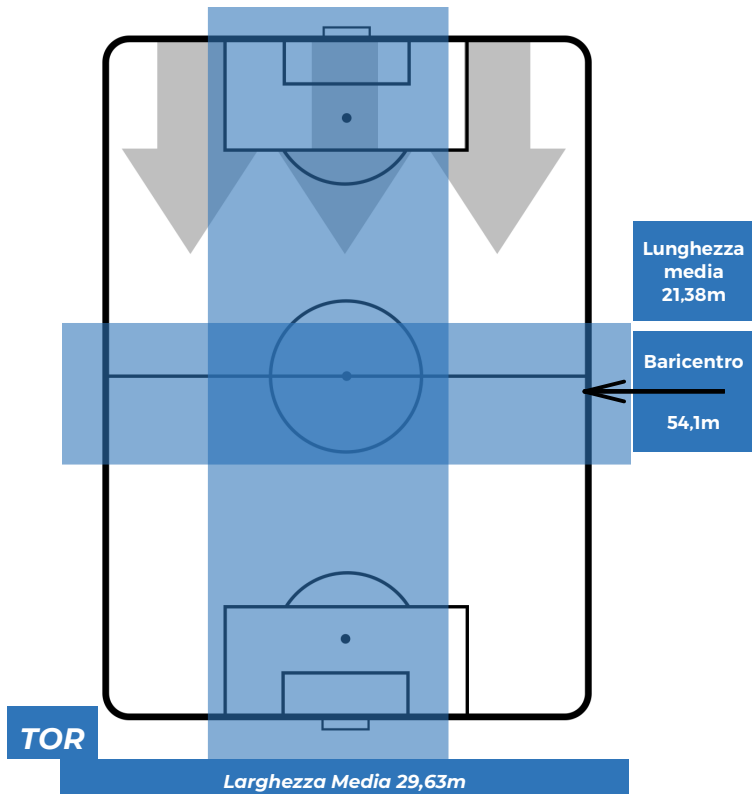

TORINO 1-0 UDINESE

Torino, 10/02/2019
STADIO OLIMPICO GRANDE TORINO 15:00

BARICENTRO 1° TEMPO