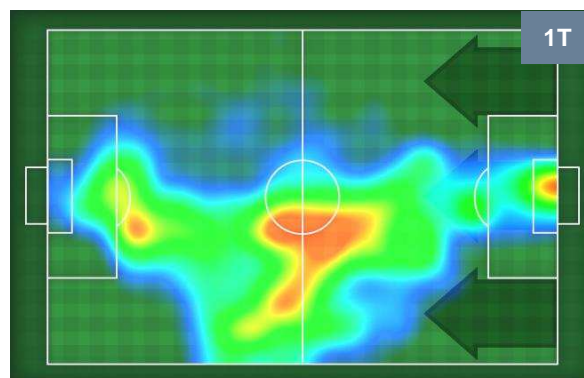

TORINO 1-0 UDINESE

Torino, 10/02/2019

STADIO OLIMPICO GRANDE TORINO 15:00

MVP (Most Valuable Player)

OLA AINA	34
TORINO	TOR
Ruolo:	<i>Difensore</i>
Presenze in Serie A:	20
Gol in Serie A:	1
Data Nascita:	08/10/1996
Nazionalità:	NGA
Jog 28% - Run 61% - Sprint 11% Km 10.295	
2.888	6.272 | 1.135
Statistiche	
Minuti giocati	96'
Gol	1
Occasioni da gol	1
Tiri	2
Tiri in porta	2(1)
Palle giocate	78
Passaggi riusciti	38
Passaggi riusciti/tentati (%)	76%
Recuperi	2
Falli subiti	2

STEFANO OKAKA	7
UDINESE	UDI
Ruolo:	<i>Attaccante</i>
Presenze in Serie A:	109
Gol in Serie A:	17
Data Nascita:	09/08/1989
Nazionalità:	ITA
Jog 33% - Run 56% - Sprint 11% Km 9.809	
3.259	5.521 | 1.029
Statistiche	
Minuti giocati	103'
Occasioni da gol	1
Tiri	1
Tiri in porta	1(0)
Palle giocate	39
Passaggi riusciti	20
Passaggi riusciti/tentati (%)	80%
Falli subiti	4

HeatMap