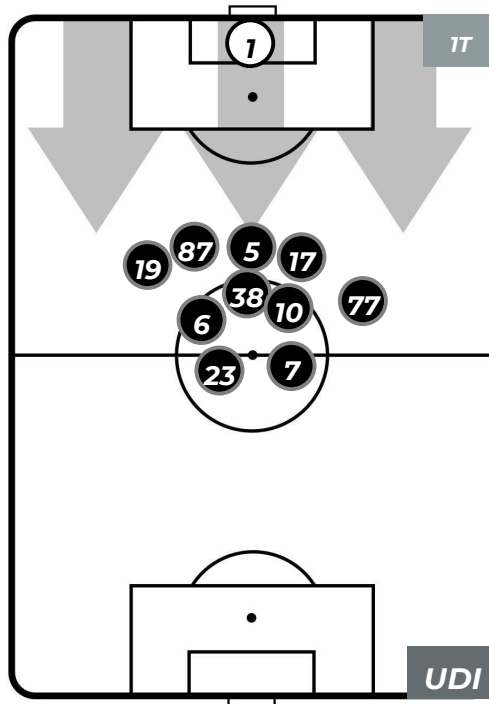

TORINO 1-0 UDINESE

Torino, 10/02/2019
STADIO OLIMPICO GRANDE TORINO 15:00

HEATMAP

TORINO 1-0 UDINESE

Torino, 10/02/2019
STADIO OLIMPICO GRANDE TORINO 15:00

POSIZIONI MEDIE

- Legenda:**
- 1ª Sostituzione: ● Giocatore Entrato ● Giocatore Uscito
 - 2ª Sostituzione: ● Giocatore Entrato ● Giocatore Uscito ■ Giocatore Entrato in sostituzione di ●
 - 3ª Sostituzione: ● Giocatore Entrato ● Giocatore Uscito ■ Giocatore Entrato in sostituzione di ●