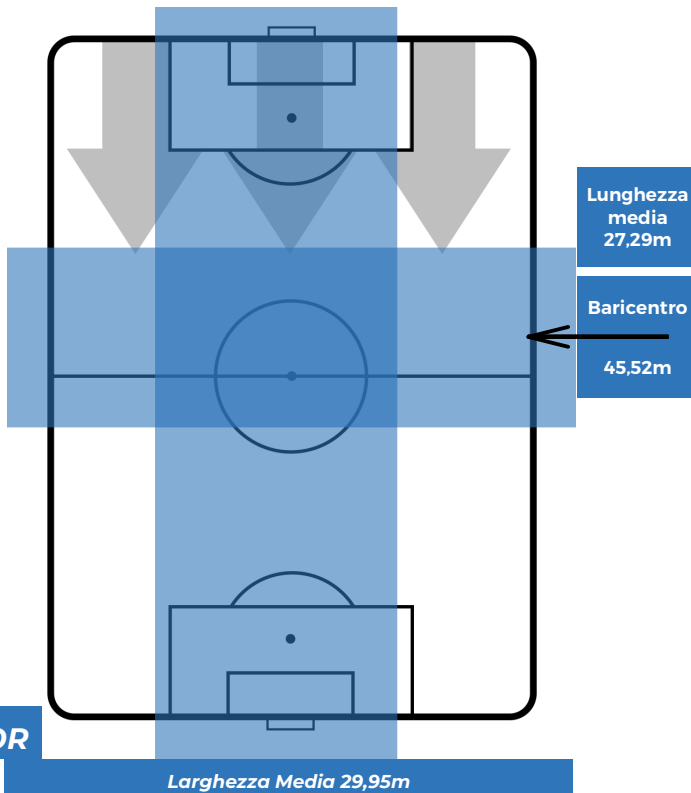

BARICENTRO POSSESSO AVVERSAARIO

TORINO 1-0 UDINESE

Torino, 10/02/2019

STADIO OLIMPICO GRANDE TORINO 15:00

BILANCIAMENTO OFFENSIVO

ZONE DI TIRO

| | | |
|---|-------------|---|
| 1 | Gol | 1 |
| 7 | In porta | 6 |
| 5 | Fuori Porta | 4 |