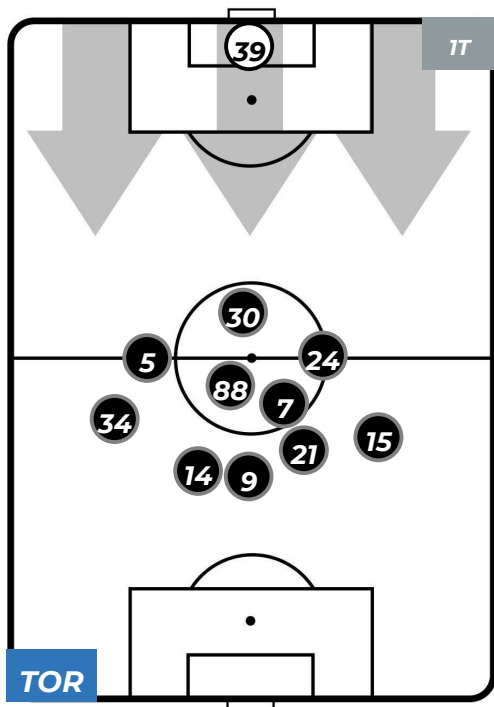

TORINO 1-0 UDINESE

Torino, 10/02/2019
STADIO OLIMPICO GRANDE TORINO 15:00

POSIZIONI MEDIE POSSESSO PALLA (proprio)

1. **Legenda:**
2. 1ª Sostituzione   ● Giocatore Entrato   ● Giocatore Uscito
   - 2ª Sostituzione   ● Giocatore Entrato   ● Giocatore Uscito   ■ Giocatore Entrato in sostituzione di ●
   - 3ª Sostituzione   ● Giocatore Entrato   ● Giocatore Uscito   ■ Giocatore Entrato in sostituzione di ●