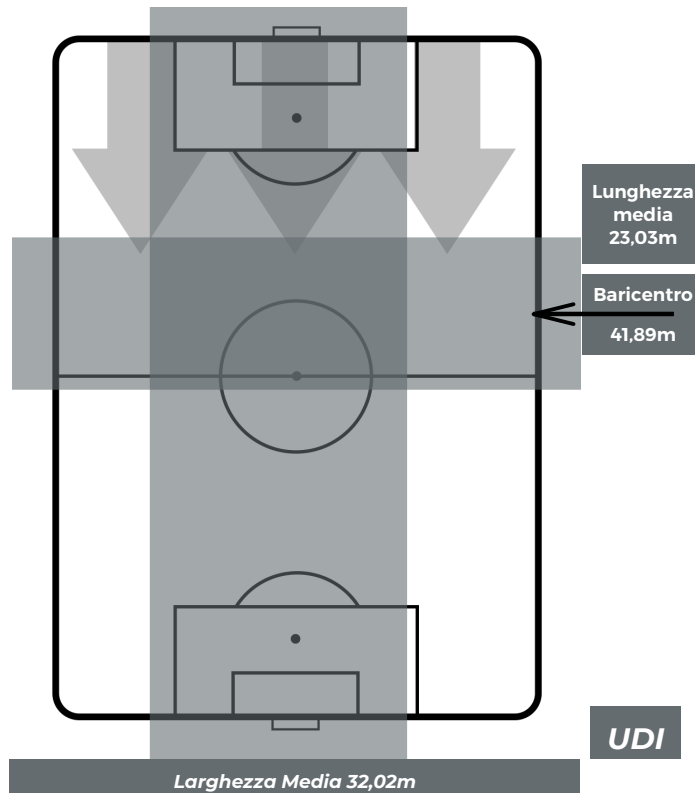

TORINO 1-0 UDINESE

Torino, 10/02/2019
STADIO OLIMPICO GRANDE TORINO 15:00

POSIZIONI MEDIE POSSESSO PALLA (avversario)

- Legenda:**
- 1ª Sostituzione ● Giocatore Entrato ● Giocatore Uscito
 - 2ª Sostituzione ● Giocatore Entrato ● Giocatore Uscito Giocatore Entrato in sostituzione di ●
 - 3ª Sostituzione ● Giocatore Entrato ● Giocatore Uscito Giocatore Entrato in sostituzione di ●

BARICENTRO POSSESSO AVVERSAARIO

TORINO 1-0 UDINESE

Torino, 10/02/2019

STADIO OLIMPICO GRANDE TORINO 15:00

BILANCIAMENTO OFFENSIVO

ZONE DI TIRO

| | | |
|---|-------------|---|
| 1 | Gol | 1 |
| 7 | In porta | 6 |
| 5 | Fuori Porta | 4 |