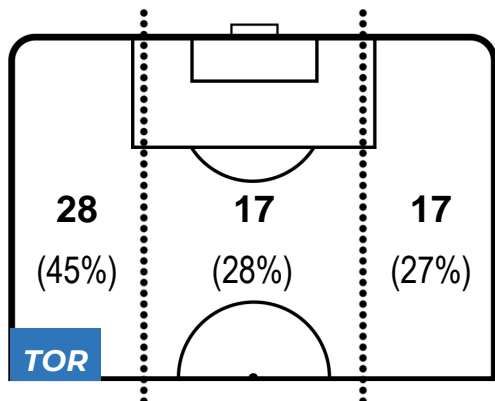

BARICENTRO POSSESSO AVVERSAARIO

TORINO 1-0 UDINESE

Torino, 10/02/2019

STADIO OLIMPICO GRANDE TORINO 15:00

BILANCIAMENTO OFFENSIVO

ZONE DI TIRO

| | | |
|---|-------------|---|
| 1 | Gol | 1 |
| 7 | In porta | 6 |
| 5 | Fuori Porta | 4 |