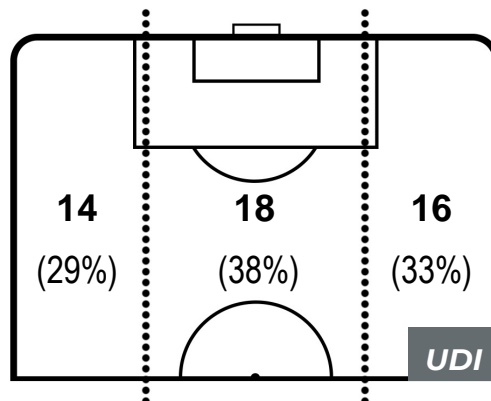

BARICENTRO POSSESSO AVVERSAARIO

TORINO 1-0 UDINESE

Torino, 10/02/2019

STADIO OLIMPICO GRANDE TORINO 15:00

BILANCIAMENTO OFFENSIVO

ZONE DI TIRO

| | | |
|---|-------------|---|
| 1 | Gol | 1 |
| 7 | In porta | 6 |
| 5 | Fuori Porta | 4 |