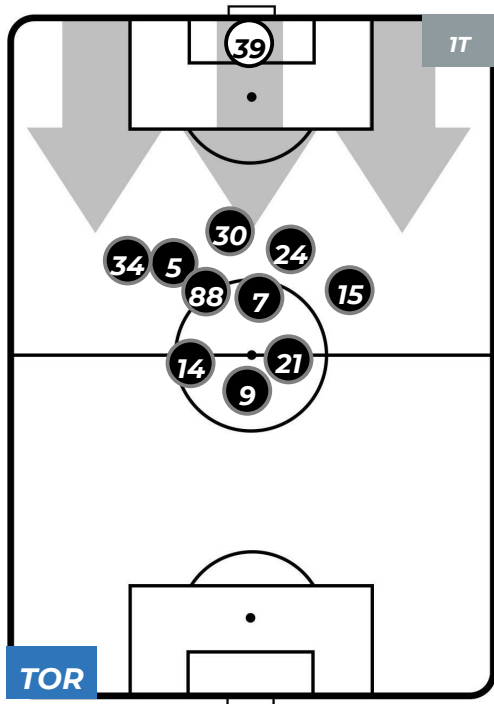

TORINO 1-0 UDINESE

Torino, 10/02/2019
STADIO OLIMPICO GRANDE TORINO 15:00

POSIZIONI MEDIE POSSESSO PALLA (avversario)

1. **Legenda:**
2. 1ª Sostituzione ● Giocatore Entrato ● Giocatore Uscito
   - 2ª Sostituzione ● Giocatore Entrato ● Giocatore Uscito Giocatore Entrato in sostituzione di ●
   - 3ª Sostituzione ● Giocatore Entrato ● Giocatore Uscito Giocatore Entrato in sostituzione di ●