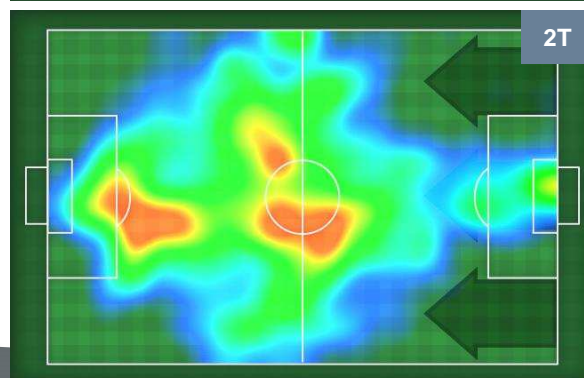

TORINO 1-0 UDINESE

Torino, 10/02/2019

STADIO OLIMPICO GRANDE TORINO 15:00

MVP (Most Valuable Player)

OLA AINA	34
TORINO	TOR
Ruolo:	<i>Difensore</i>
Presenze in Serie A:	20
Gol in Serie A:	1
Data Nascita:	08/10/1996
Nazionalità:	NGA
Jog 28% - Run 61% - Sprint 11% Km 10.295	
2.888	6.272 | 1.135
Statistiche	
Minuti giocati	96'
Gol	1
Occasioni da gol	1
Tiri	2
Tiri in porta	2(1)
Palle giocate	78
Passaggi riusciti	38
Passaggi riusciti/tentati (%)	76%
Recuperi	2
Falli subiti	2

STEFANO OKAKA	7
UDINESE	UDI
Ruolo:	<i>Attaccante</i>
Presenze in Serie A:	109
Gol in Serie A:	17
Data Nascita:	09/08/1989
Nazionalità:	ITA
Jog 33% - Run 56% - Sprint 11% Km 9.809	
3.259	5.521 | 1.029
Statistiche	
Minuti giocati	103'
Occasioni da gol	1
Tiri	1
Tiri in porta	1(0)
Palle giocate	39
Passaggi riusciti	20
Passaggi riusciti/tentati (%)	80%
Falli subiti	4

HeatMap