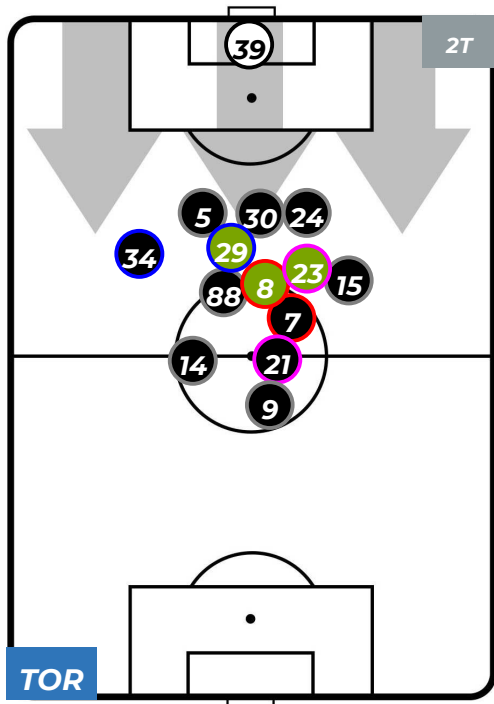

TORINO 1-0 UDINESE

Torino, 10/02/2019
STADIO OLIMPICO GRANDE TORINO 15:00

POSIZIONI MEDIE POSSESSO PALLA (avversario)

1. **Legenda:**
2. 1ª Sostituzione ● Giocatore Entrato ● Giocatore Uscito
   - 2ª Sostituzione ● Giocatore Entrato ● Giocatore Uscito Giocatore Entrato in sostituzione di ●
   - 3ª Sostituzione ● Giocatore Entrato ● Giocatore Uscito Giocatore Entrato in sostituzione di ●