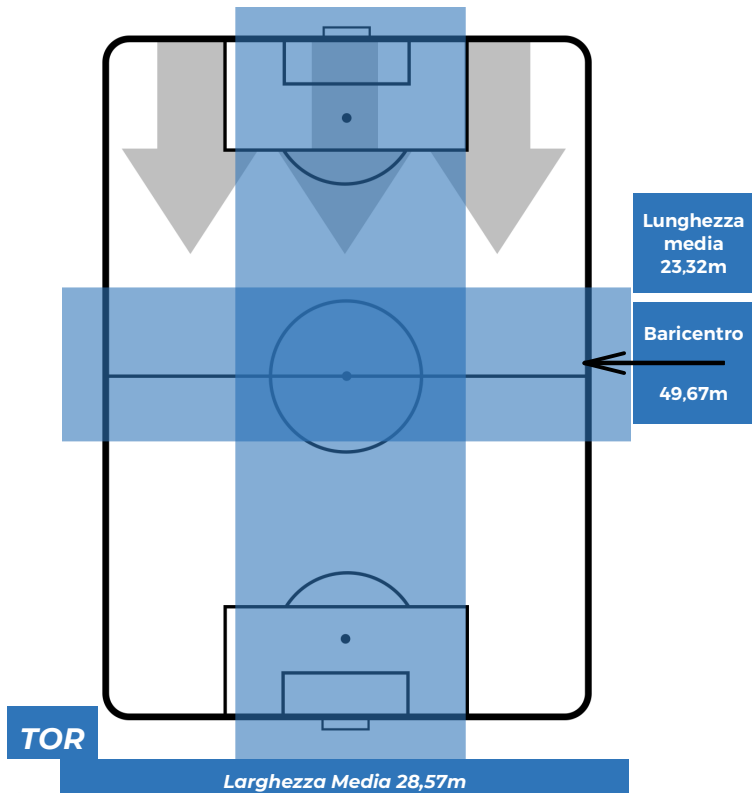

BARICENTRO 2° TEMPO