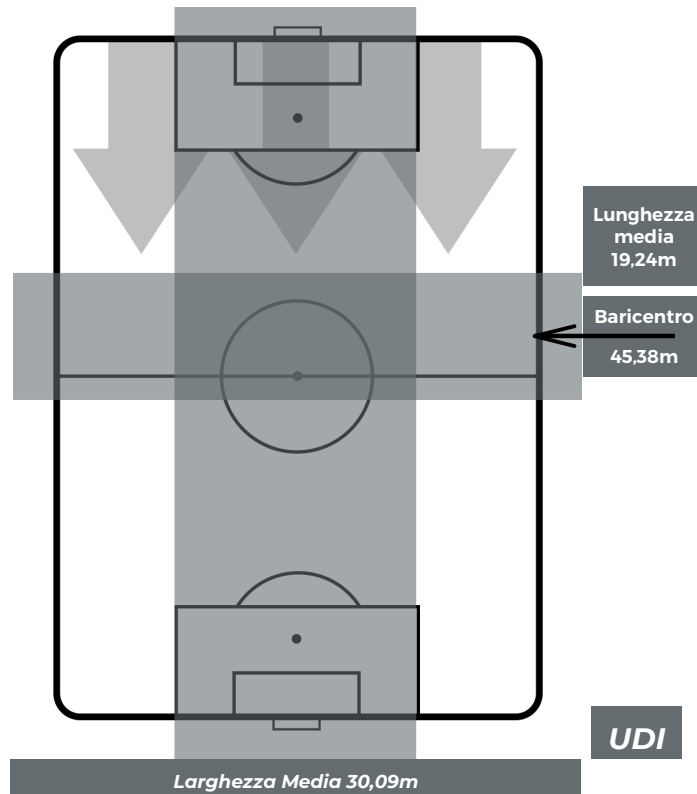

TORINO 1-0 UDINESE

Torino, 10/02/2019
STADIO OLIMPICO GRANDE TORINO 15:00

BARICENTRO 1° TEMPO