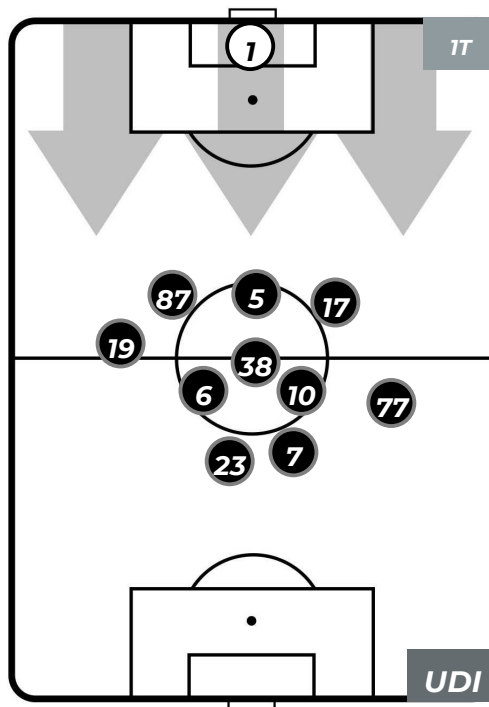

TORINO 1-0 UDINESE

Torino, 10/02/2019
STADIO OLIMPICO GRANDE TORINO 15:00

HEATMAP

TORINO 1-0 UDINESE

Torino, 10/02/2019
STADIO OLIMPICO GRANDE TORINO 15:00

POSIZIONI MEDIE

- Legenda:**
- 1ª Sostituzione: ● Giocatore Entrato ● Giocatore Uscito
 - 2ª Sostituzione: ● Giocatore Entrato ● Giocatore Uscito ■ Giocatore Entrato in sostituzione di ●
 - 3ª Sostituzione: ● Giocatore Entrato ● Giocatore Uscito ■ Giocatore Entrato in sostituzione di ●

TORINO 1-0 UDINESE

Torino, 10/02/2019
STADIO OLIMPICO GRANDE TORINO 15:00

POSIZIONI MEDIE POSSESSO PALLA (proprio)

- Legenda:**
- 1ª Sostituzione ● Giocatore Entrato ● Giocatore Uscito
 - 2ª Sostituzione ● Giocatore Entrato ● Giocatore Uscito ■ Giocatore Entrato in sostituzione di ●
 - 3ª Sostituzione ● Giocatore Entrato ● Giocatore Uscito ■ Giocatore Entrato in sostituzione di ●