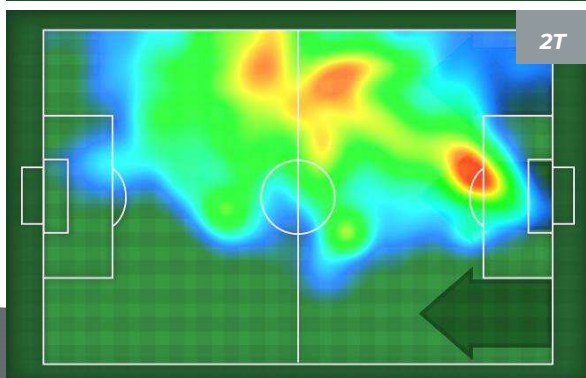

TORINO 1-0 UDINESE

Torino, 10/02/2019

STADIO OLIMPICO GRANDE TORINO 15:00

MVP (Most Valuable Player)

OLA AINA	34
TORINO	TOR
Ruolo:	<i>Difensore</i>
Presenze in Serie A:	20
Gol in Serie A:	1
Data Nascita:	08/10/1996
Nazionalità:	NGA
Jog 28% - Run 61% - Sprint 11% Km 10.295	
2.888	6.272 | 1.135
Statistiche	
Minuti giocati	96'
Gol	1
Occasioni da gol	1
Tiri	2
Tiri in porta	2(1)
Palle giocate	78
Passaggi riusciti	38
Passaggi riusciti/tentati (%)	76%
Recuperi	2
Falli subiti	2

HeatMap