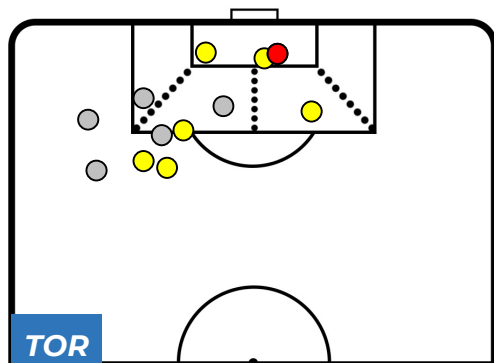

BARICENTRO POSSESSO AVVERSAARIO

TORINO 1-0 UDINESE

Torino, 10/02/2019

STADIO OLIMPICO GRANDE TORINO 15:00

BILANCIAMENTO OFFENSIVO

ZONE DI TIRO

| | | |
|---|-------------|---|
| 1 | Gol | 1 |
| 7 | In porta | 6 |
| 5 | Fuori Porta | 4 |