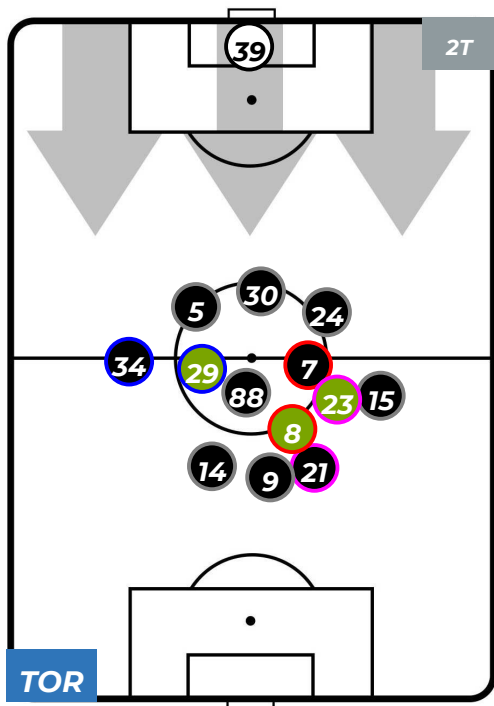

TORINO 1-0 UDINESE

Torino, 10/02/2019
STADIO OLIMPICO GRANDE TORINO 15:00

POSIZIONI MEDIE POSSESSO PALLA (proprio)

1. **Legenda:**
2. 1ª Sostituzione   ● Giocatore Entrato   ● Giocatore Uscito
   - 2ª Sostituzione   ● Giocatore Entrato   ● Giocatore Uscito   ■ Giocatore Entrato in sostituzione di ●
   - 3ª Sostituzione   ● Giocatore Entrato   ● Giocatore Uscito   ■ Giocatore Entrato in sostituzione di ●