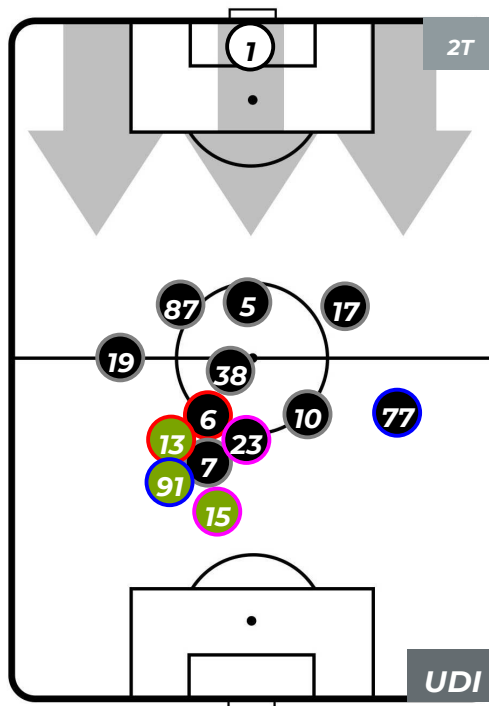

TORINO 1-0 UDINESE

Torino, 10/02/2019
STADIO OLIMPICO GRANDE TORINO 15:00

HEATMAP

TORINO 1-0 UDINESE

Torino, 10/02/2019
STADIO OLIMPICO GRANDE TORINO 15:00

POSIZIONI MEDIE

- Legenda:**
- 1ª Sostituzione: ● Giocatore Entrato ● Giocatore Uscito
 - 2ª Sostituzione: ● Giocatore Entrato ● Giocatore Uscito ■ Giocatore Entrato in sostituzione di ●
 - 3ª Sostituzione: ● Giocatore Entrato ● Giocatore Uscito ■ Giocatore Entrato in sostituzione di ●

TORINO 1-0 UDINESE

Torino, 10/02/2019
STADIO OLIMPICO GRANDE TORINO 15:00

POSIZIONI MEDIE POSSESSO PALLA (proprio)

- Legenda:**
- 1ª Sostituzione ● Giocatore Entrato ● Giocatore Uscito
 - 2ª Sostituzione ● Giocatore Entrato ● Giocatore Uscito ■ Giocatore Entrato in sostituzione di ●
 - 3ª Sostituzione ● Giocatore Entrato ● Giocatore Uscito ■ Giocatore Entrato in sostituzione di ●