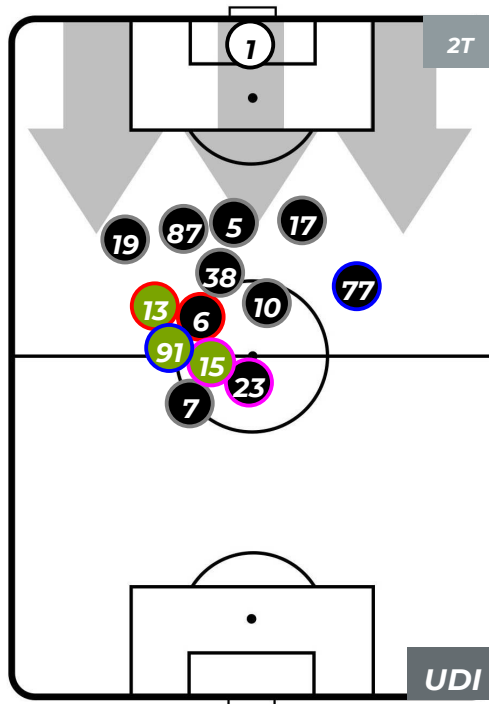

TORINO 1-0 UDINESE

Torino, 10/02/2019
STADIO OLIMPICO GRANDE TORINO 15:00

POSIZIONI MEDIE POSSESSO PALLA (proprio)

- Legenda:**
- 1ª Sostituzione ● Giocatore Entrato ● Giocatore Uscito
 - 2ª Sostituzione ● Giocatore Entrato ● Giocatore Uscito ■ Giocatore Entrato in sostituzione di ●
 - 3ª Sostituzione ● Giocatore Entrato ● Giocatore Uscito ■ Giocatore Entrato in sostituzione di ●

TORINO 1-0 UDINESE

Torino, 10/02/2019
STADIO OLIMPICO GRANDE TORINO 15:00

POSIZIONI MEDIE POSSESSO PALLA (avversario)

- Legenda:**
- 1ª Sostituzione ● Giocatore Entrato ● Giocatore Uscito
 - 2ª Sostituzione ● Giocatore Entrato ● Giocatore Uscito Giocatore Entrato in sostituzione di ●
 - 3ª Sostituzione ● Giocatore Entrato ● Giocatore Uscito Giocatore Entrato in sostituzione di ●